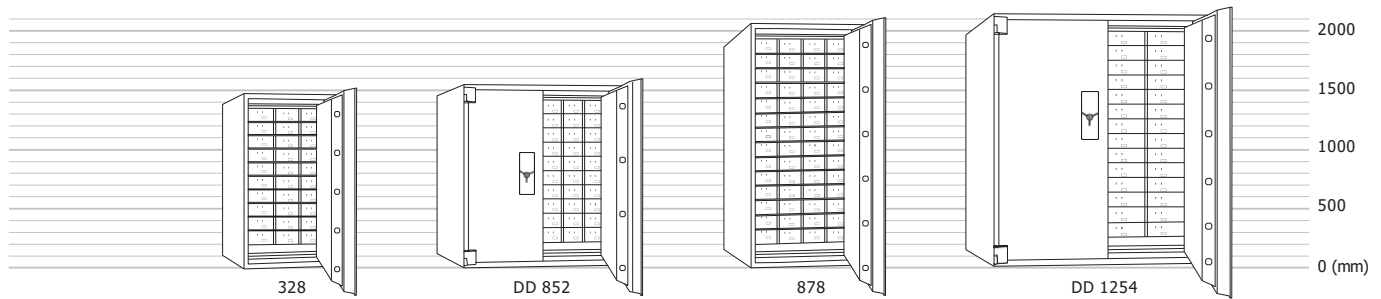

## Product Specifications

Model	External Height (mm)	External Width (mm)	External Depth (mm)	Approx Weight (kg)	No. of Lockers per Type	Locker Type	Internal Locker Height (mm)	Internal Locker Width (mm)	Internal Locker Depth (mm)
328 with SDL 29	1492	718	742	1400	27	A	125	179	365
					2	D1	159	270	365
DD 852 with 60 SDL	1525	1290	922	2200	60	A	125	179	502
878 with SDL 28	2052	957	882	2400	28	C	125	360	502
878 with SDL 36	2052	957	882	2800	24	A	125	179	502
					8	C	125	360	502
					4	F	278	360	502
878 with SDL 46	2052	957	882	2850	40	A	125	179	502
					4	C	125	360	502
					2	F	278	360	502
DD 1254 with SDL 75	2150	1290	924	3100	66	A	125	179	502
					6	C	125	360	502
					3	F	278	360	502